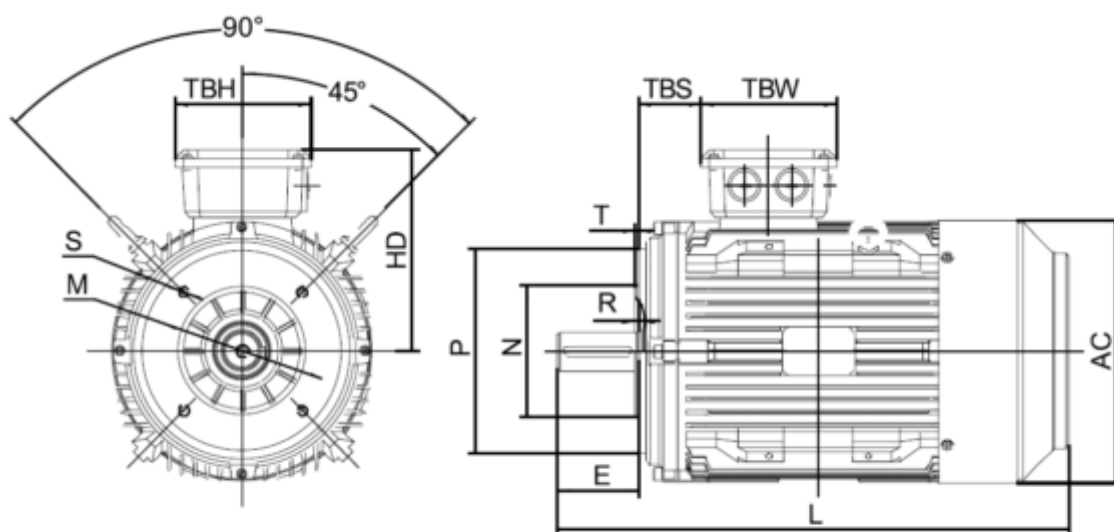

Varenummer: 2502015022501
 Beskrivelse: Kleedrive T2C 132M2-2 15kW 2800 o/min
 3x400/690V 50HZ IP55 B14 Eff=90,3%

Mål

AA = 263	K = Ø12	TBW = 134
AC = Ø259	L = 5005	
AD = 332	M = 165	
D = Ø38	N = 130	
E = 80	P = 200	
F = 10	S = 3.5	
G = 33	TBH = 134	
HD = 200	TBS = 61.5	