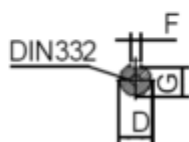

Varenummer: 2502015022501
 Beskrivelse: Kleedrive T2C 132M2-2 15kW 2800 o/min
 3x400/690V 50HZ IP55 B14 Eff=90,3%

Mål

AA = 263	K = Ø12	TBW = 134
AC = Ø259	L = 5005	
AD = 332	M = 165	
D = Ø38	N = 130	
E = 80	P = 200	
F = 10	S = 3.5	
G = 33	TBH = 134	
HD = 200	TBS = 61.5	